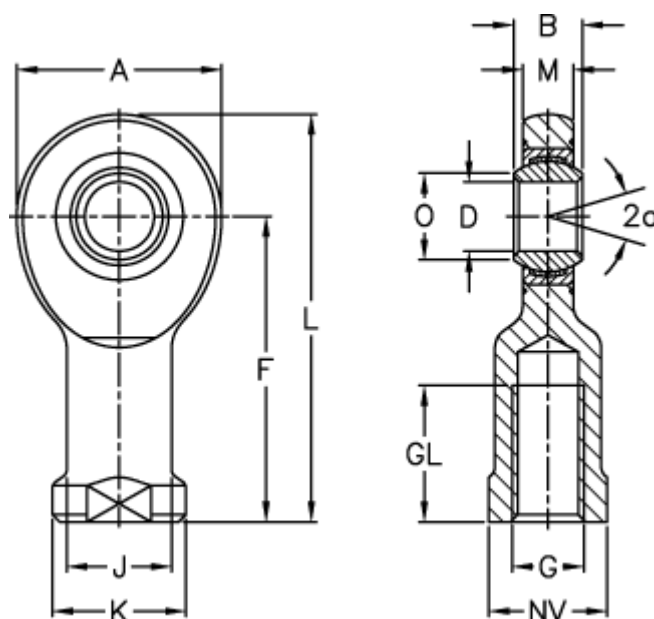

Varenummer: 03468016

Beskrivelse: Fluro Ledhoved EI 16D-NIRO

Mål

A	= 46	J	= 24
a (grader)	= 10	K	= 30
B	= 14	L	= 90
D	= 16	M	= 11
Dynamisk træk kN	= 39	NV	= 27
F	= 67	O	= 20.7
g	= M16	Statisk træk kN	= 34
GL	= 33	Vægt	= 220